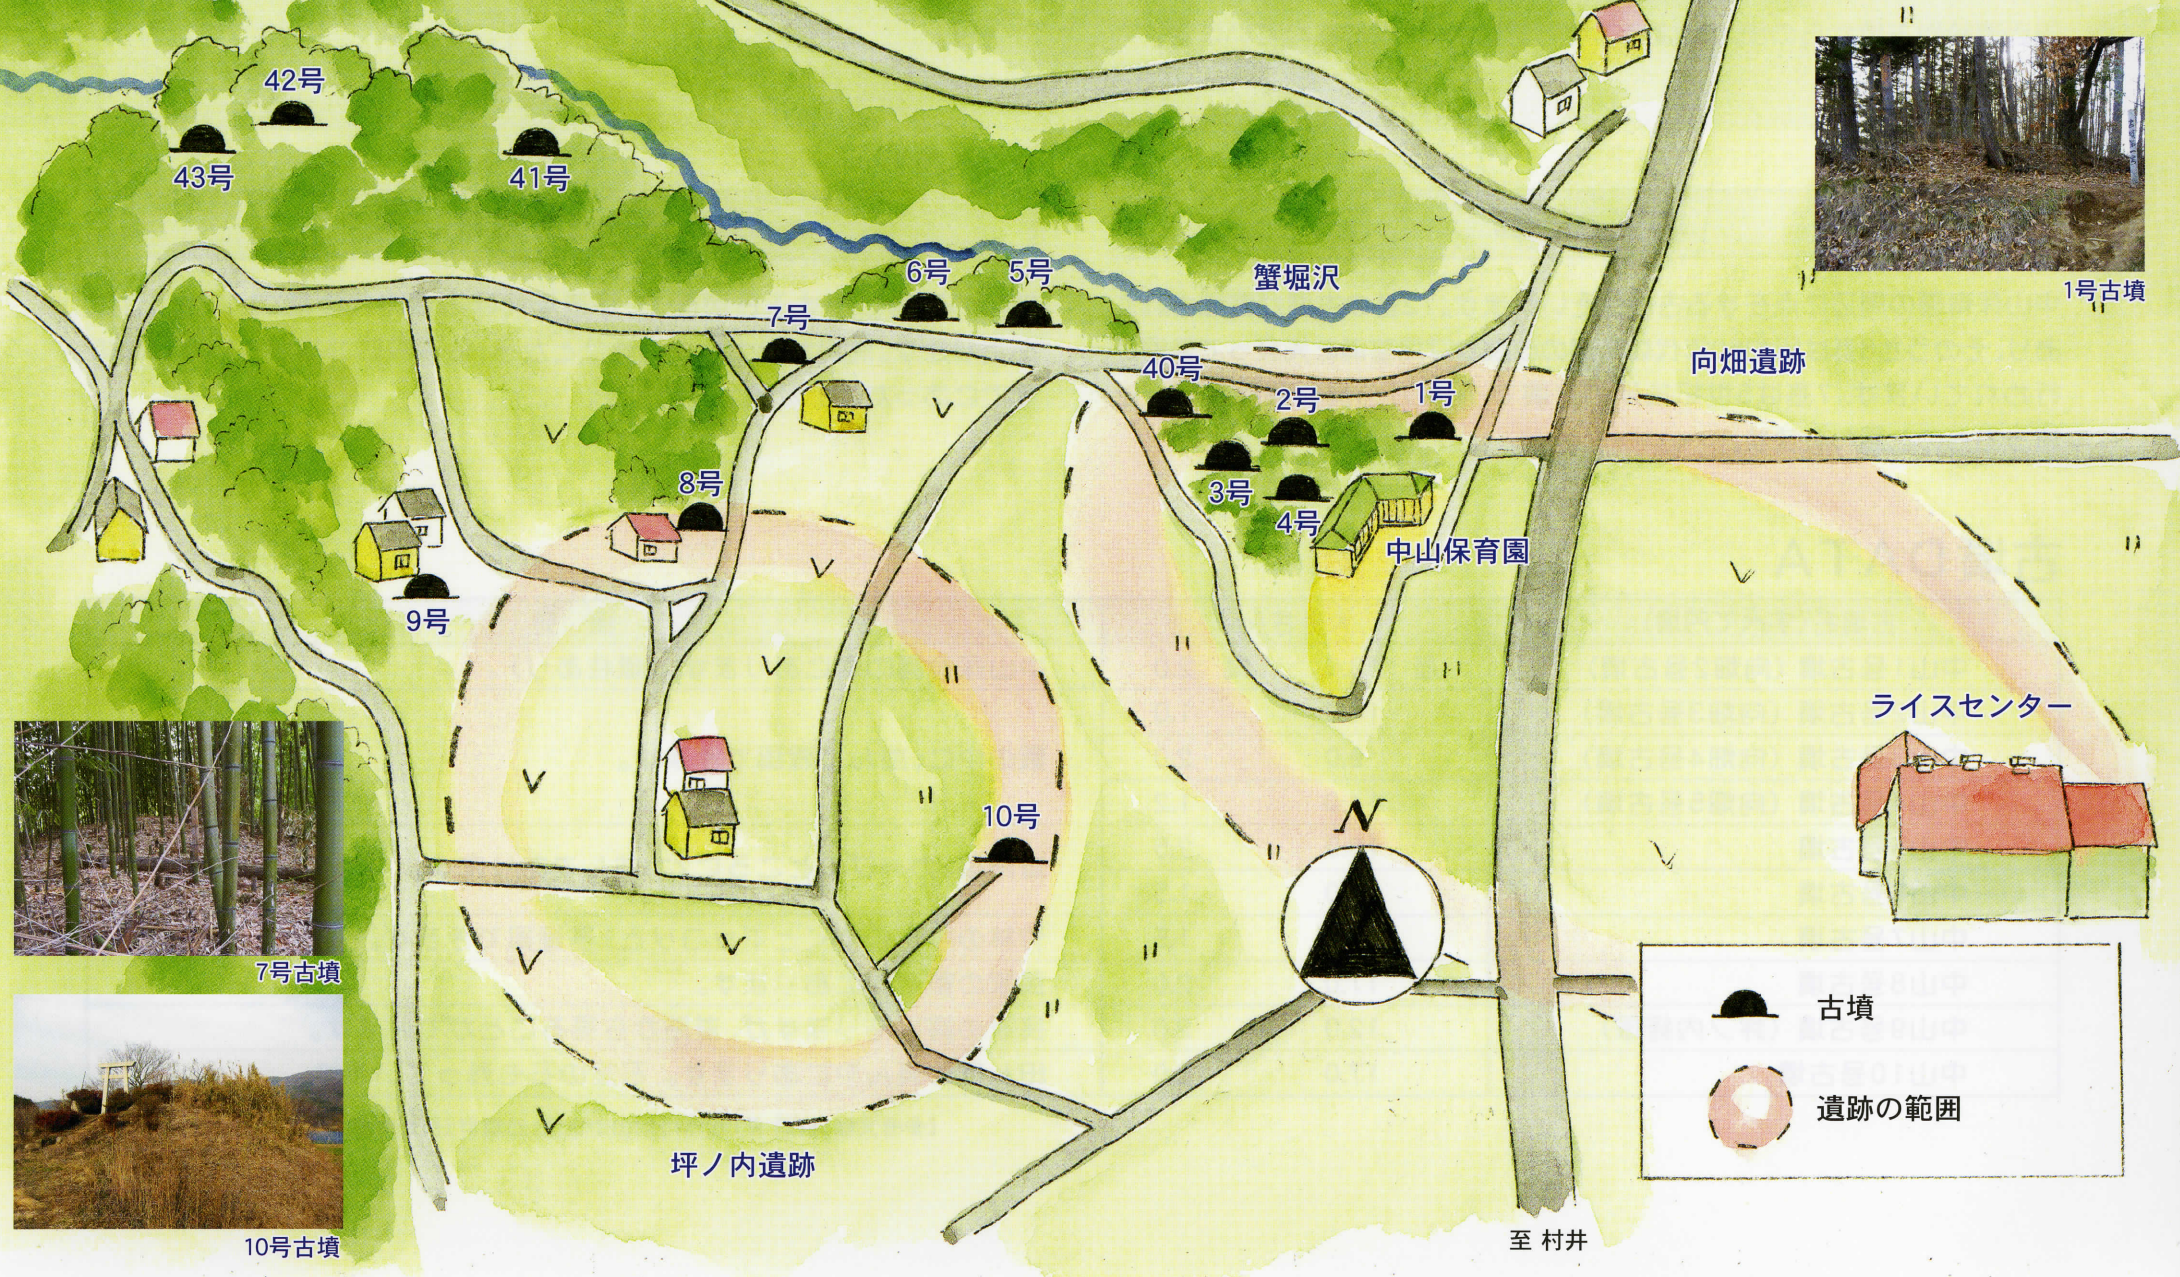

中山史跡めぐりマップ⑤ = 向畑・坪ノ内古墳群 =

至上瀬黒

1号古墳

7号古墳

10号古墳